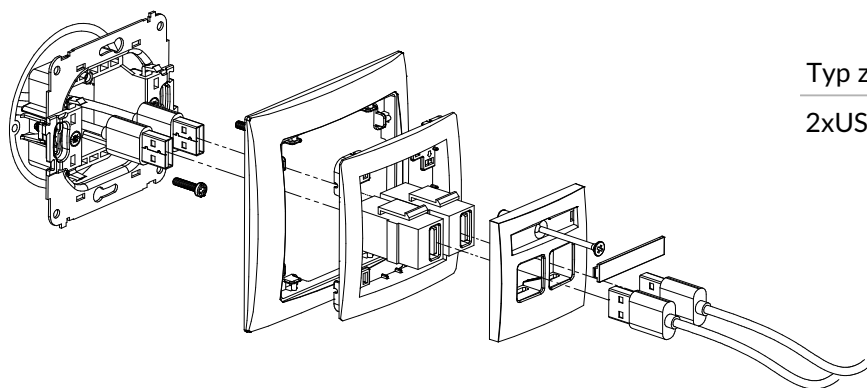

Typ złącza	Podłączenia
USB-A	Zaciski śrubowe

DGUSB-1 + DRSO-1

Mechanizm gniazda pojedynczego USB-AA 2.0 + ramka uniwersalna z tworzywa DECO Soft

Typ złącza	Podłączenia
USB-A 2.0	Gniazdo USB-A 2.0

DGUSB-5 + DRSO-1

Mechanizm gniazda pojedynczego USB-AA 3.0 + ramka uniwersalna z tworzywa DECO Soft

Typ złącza	Podłączenia
USB-A 3.0	Gniazdo USB-A 3.0

DGUSB-2 + DRSO-1

Mechanizm gniazda podwójnego 2xUSB-AA 2.0 + ramka uniwersalna z tworzywa DECO Soft

Typ złącza	Podłączenia
2xUSB-A 2.0	Gniazdo USB-A 2.0

DGUSB-6 + DRSO-1

Mechanizm gniazda podwójnego 2xUSB-AA 3.0 + ramka uniwersalna z tworzywa DECO Soft

Typ złącza

Podłączenia

2xUSB-A 3.0

Gniazdo USB-A 3.0

DGUSB-3 + DRSO-1