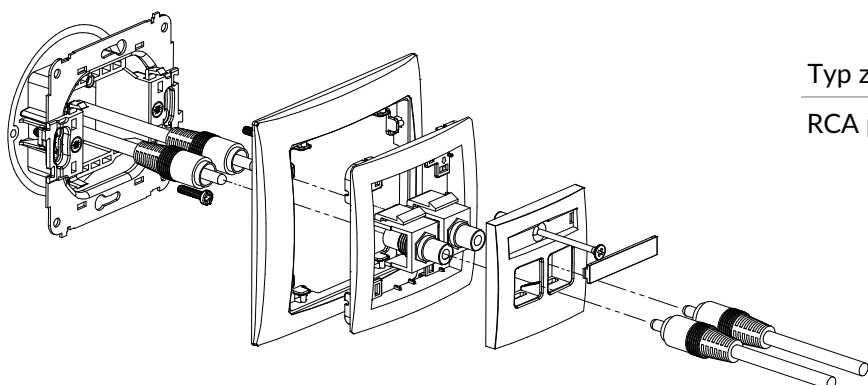

Typ złącza	Podłączenia
Banan - czerwony i czarny, pozłacany	Skręcane

DGRCA-1 + DRSO-1

Mechanizm gniazda pojedynczego RCA (typu cinch - żółty, pozłacany) + ramka uniwersalna z tworzywa DECO Soft

Typ złącza	Podłączenia
RCA pozłacane	Cinch - żółty

DGRCA-2 + DRSO-1

Mechanizm gniazda podwójnego RCA (typu cinch - biały i czerwony, pozłacany) + ramka uniwersalna z tworzywa DECO Soft

Typ złącza	Podłączenia
RCA pozłacane	Cinch - biały i czerwony

DGBNC-1 + DRSO-1

Mechanizm gniazda pojedynczego BNC + ramka uniwersalna z tworzywa DECO Soft

Typ złącza	Podłączenia
------------	-------------

BNC	Skręcane
-----	----------

DHDMI-1 + DRSO-1

Mechanizm gniazda pojedynczego HDMI + ramka uniwersalna z tworzywa DECO Soft