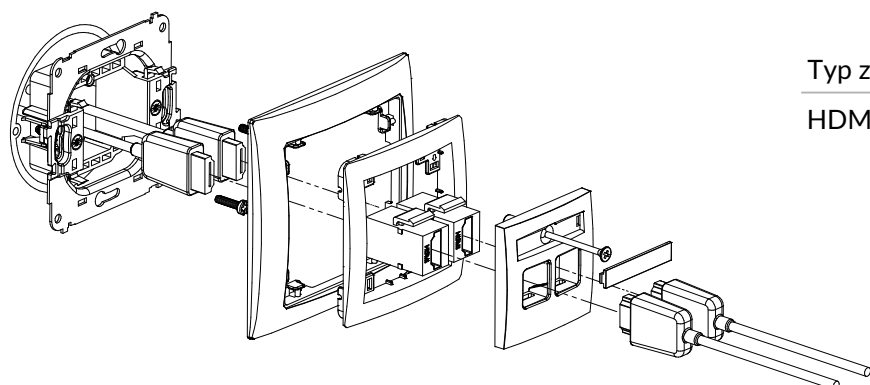

DGRCA-2 + DRSO-1

Mechanizm gniazda podwójnego RCA (typu cinch - biały i czerwony, pozłacany) + ramka uniwersalna z tworzywa DECO Soft

Typ złącza	Podłączenia
RCA pozłacane	Cinch - biały i czerwony

DGBNC-1 + DRSO-1

Mechanizm gniazda pojedynczego BNC + ramka uniwersalna z tworzywa DECO Soft

Typ złącza	Podłączenia
------------	-------------

BNC	Skręcane
-----	----------

DHDMI-1 + DRSO-1

Mechanizm gniazda pojedynczego HDMI + ramka uniwersalna z tworzywa DECO Soft

Typ złącza	Podłączenia
------------	-------------

HDMI	Gniazdo HDMI
------	--------------

DHDMI-2 + DRSO-1

Mechanizm gniazda podwójnego HDMI + ramka uniwersalna z tworzywa DECO Soft

Typ złącza	Podłączenia
------------	-------------