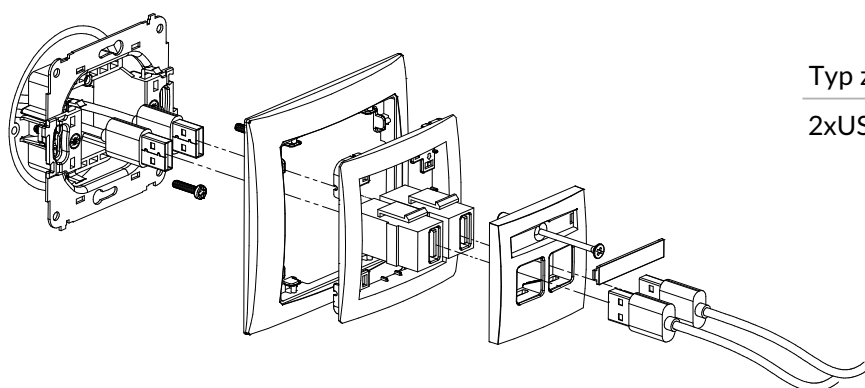

DCUSB-1 + DRSO-1

Mechanizm ładowarki USB pojedynczej, 5V, 1A + ramka uniwersalna z tworzywa DECO Soft

Typ złącza	Podłączenia
USB-A	Zaciski śrubowe

DCUSB-3 + DRSO-1

Mechanizm ładowarki USB pojedynczej, 5V, 2A + ramka uniwersalna z tworzywa DECO Soft

Typ złącza	Podłączenia
USB-A	Zaciski śrubowe

DGUSB-1 + DRSO-1

Mechanizm gniazda pojedynczego USB-AA 2.0 + ramka uniwersalna z tworzywa DECO Soft

Typ złącza	Podłączenia
USB-A 2.0	Gniazdo USB-A 2.0

DGUSB-5 + DRSO-1

Mechanizm gniazda pojedynczego USB-AA 3.0 + ramka uniwersalna z tworzywa DECO Soft

Typ złącza	Podłączenia
USB-A 3.0	Gniazdo USB-A 3.0

DGUSB-2 + DRSO-1

Mechanizm gniazda podwójnego 2xUSB-AA 2.0 + ramka uniwersalna z tworzywa DECO Soft

Typ złącza	Podłączenia
2xUSB-A 2.0	Gniazdo USB-A 2.0

DGUSB-6 + DRSO-1

Mechanizm gniazda podwójnego 2xUSB-AA 3.0 + ramka uniwersalna z tworzywa DECO Soft

Typ złącza

Podłączenia

2xUSB-A 3.0

Gniazdo USB-A 3.0

DGUSB-3 + DRSO-1