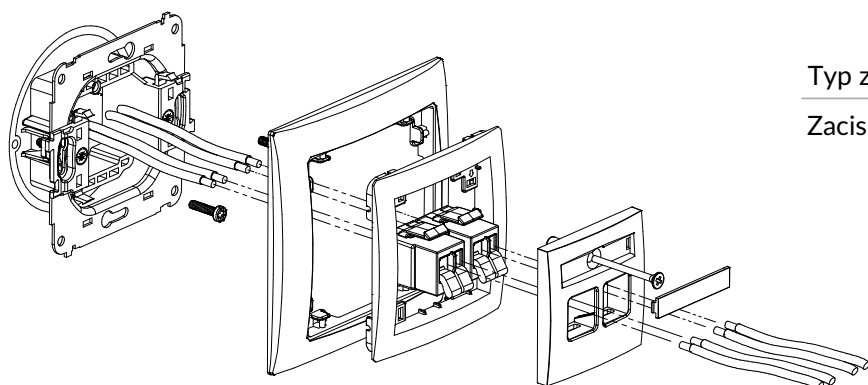

SPOSÓB PODŁĄCZENIA GNIAZD MULTIMEDIALNYCH SERII DECO

DGG-1 + DRSO-1

Mechanizm gniazda głośnikowego pojedynczego (2,5mm²) + ramka uniwersalna z tworzywa DECO Soft

Typ złącza	Podłączenia
Zaciskowe	Zaciski śrubowe

DGG-2 + DRSO-1

Mechanizm gniazda głośnikowego podwójnego (2,5mm²) + ramka uniwersalna z tworzywa DECO Soft

Typ złącza	Podłączenia
Zaciskowe	Zaciski śrubowe

DGG-3 + DRSO-1

Mechanizm gniazda głośnikowego pojedynczego (typu banan - czerwony i czarny, pozłacany, 4mm², do lutowania) + ramka uniwersalna z tworzywa DECO Soft