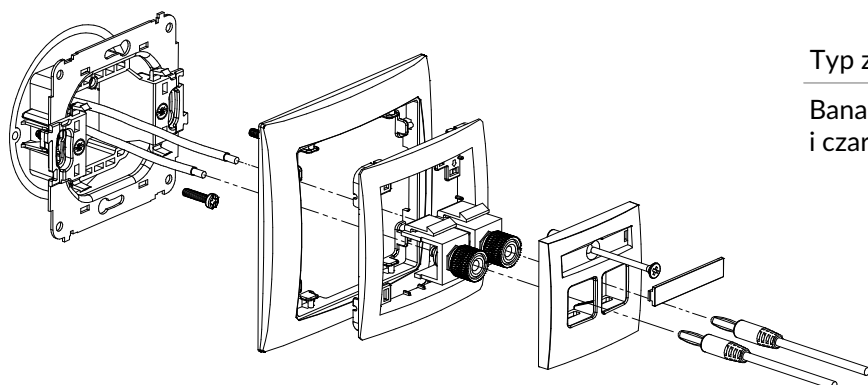

SPOSÓB PODŁĄCZENIA GNIAZD MULTIMEDIALNYCH SERII DECO

DGG-1 + DRSO-1

Mechanizm gniazda głośnikowego pojedynczego (2,5mm²) + ramka uniwersalna z tworzywa DECO Soft

Typ złącza	Podłączenia
Zaciskowe	Zaciski śrubowe

DGG-2 + DRSO-1

Mechanizm gniazda głośnikowego podwójnego (2,5mm²) + ramka uniwersalna z tworzywa DECO Soft

Typ złącza	Podłączenia
Zaciskowe	Zaciski śrubowe

DGG-3 + DRSO-1

Mechanizm gniazda głośnikowego pojedynczego (typu banan - czerwony i czarny, pozłacany, 4mm², do lutowania) + ramka uniwersalna z tworzywa DECO Soft

Typ złącza	Podłączenia
Banan - czerwony i czarny, pozłacany	Do lutowania

DGG-4 + DRSO-1

Mechanizm gniazda głośnikowego pojedynczego (typu banan - czerwony i czarny, pozłacany, 4mm², skręcany) + ramka uniwersalna z tworzywa DECO Soft

Typ złącza	Podłączenia
Banan - czerwony i czarny, pozłacany	Skręcane

DGRCA-1 + DRSO-1

Mechanizm gniazda pojedynczego RCA (typu cinch - żółty, pozłacany) + ramka uniwersalna z tworzywa DECO Soft

Typ złącza	Podłączenia
RCA pozłacane	Cinch - żółty