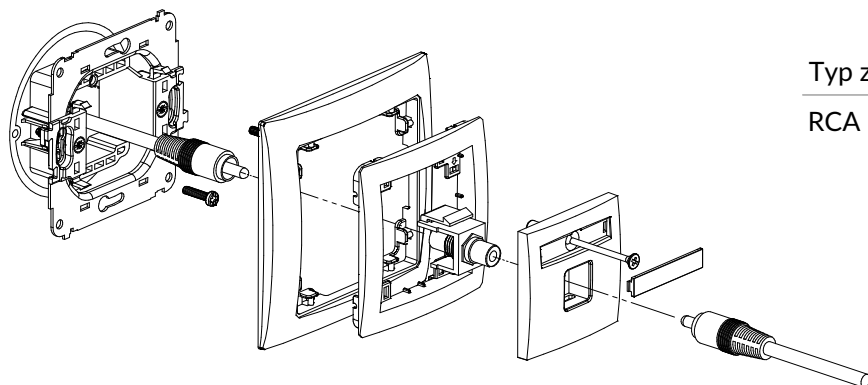

SPOSÓB PODŁĄCZENIA GNIAZD MULTIMEDIALNYCH SERII DECO

DGG-1 + DRSO-1

Mechanizm gniazda głośnikowego pojedynczego (2,5mm²) + ramka uniwersalna z tworzywa DECO Soft

Typ złącza	Podłączenia
Zaciskowe	Zaciski śrubowe

DGG-2 + DRSO-1

Mechanizm gniazda głośnikowego podwójnego (2,5mm²) + ramka uniwersalna z tworzywa DECO Soft

Typ złącza	Podłączenia
Zaciskowe	Zaciski śrubowe

DGG-3 + DRSO-1

Mechanizm gniazda głośnikowego pojedynczego (typu banan - czerwony i czarny, pozłacany, 4mm², do lutowania) + ramka uniwersalna z tworzywa DECO Soft

Typ złącza	Podłączenia
Banan - czerwony i czarny, pozłacany	Do lutowania

DGG-4 + DRSO-1

Mechanizm gniazda głośnikowego pojedynczego (typu banan - czerwony i czarny, pozłacany, 4mm², skręcany) + ramka uniwersalna z tworzywa DECO Soft

Typ złącza	Podłączenia
Banan - czerwony i czarny, pozłacany	Skręcane

DGRCA-1 + DRSO-1

Mechanizm gniazda pojedynczego RCA (typu cinch - żółty, pozłacany) + ramka uniwersalna z tworzywa DECO Soft

Typ złącza	Podłączenia
RCA pozłacane	Cinch - żółty