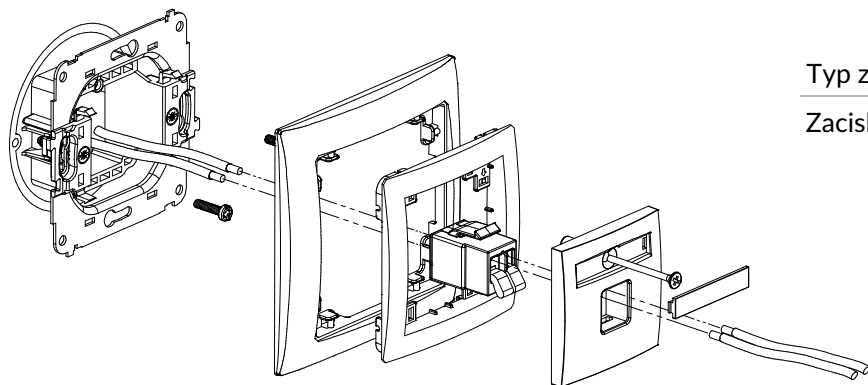

SPOSÓB PODŁĄCZENIA GNIAZD MULTIMEDIALNYCH SERII DECO

DGG-1 + DRSO-1

Mechanizm gniazda głośnikowego pojedynczego (2,5mm²) + ramka uniwersalna z tworzywa DECO Soft

Typ złącza	Podłączenia
Zaciskowe	Zaciski śrubowe

DGG-2 + DRSO-1

Mechanizm gniazda głośnikowego podwójnego (2,5mm²) + ramka uniwersalna z tworzywa DECO Soft

Typ złącza	Podłączenia
Zaciskowe	Zaciski śrubowe

DGG-3 + DRSO-1

Mechanizm gniazda głośnikowego pojedynczego (typu banan - czerwony i czarny, pozłacany, 4mm², do lutowania) + ramka uniwersalna z tworzywa DECO Soft