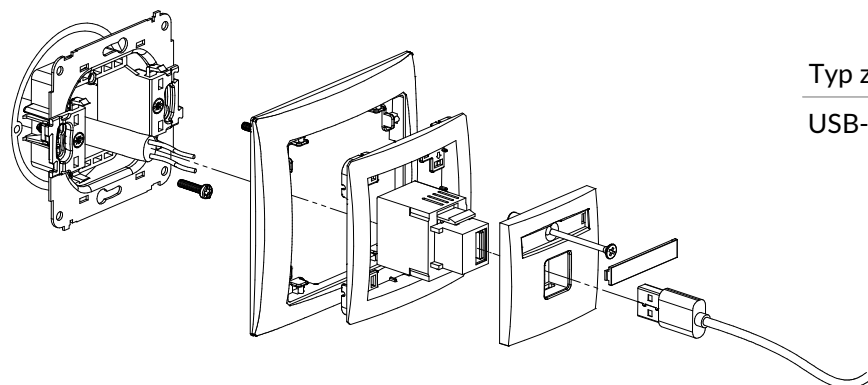

Typ złącza	Podłączenia
------------	-------------

HDMI	Gniazdo HDMI
------	--------------

DHDMI-2 + DRSO-1

Mechanizm gniazda podwójnego HDMI + ramka uniwersalna z tworzywa DECO Soft

Typ złącza	Podłączenia
------------	-------------

HDMI	Gniazdo HDMI
------	--------------

DGHK + DRSO-1

Mechanizm gniazda pojedynczego HDMI + gniazdo komp. poj. 1xRJ45, kat. 5e, 8-stykowy + ramka uniwersalna z tworzywa DECO Soft

Typ złącza	Podłączenia
HDMI, 1 x RJ45 8-stykowe	Gniazdo HDMI, Zacisk przebijający izolację

DCUSB-1 + DRSO-1

Mechanizm ładowarki USB pojedynczej, 5V, 1A + ramka uniwersalna z tworzywa DECO Soft

Typ złącza	Podłączenia
USB-A	Zaciski śrubowe

DCUSB-3 + DRSO-1

Mechanizm ładowarki USB pojedynczej, 5V, 2A + ramka uniwersalna z tworzywa DECO Soft

Typ złącza	Podłączenia
USB-A	Zaciski śrubowe

DGUSB-1 + DRSO-1

Mechanizm gniazda pojedynczego USB-AA 2.0 + ramka uniwersalna z tworzywa DECO Soft

Typ złącza	Podłączenia
USB-A 2.0	Gniazdo USB-A 2.0

DGUSB-5 + DRSO-1