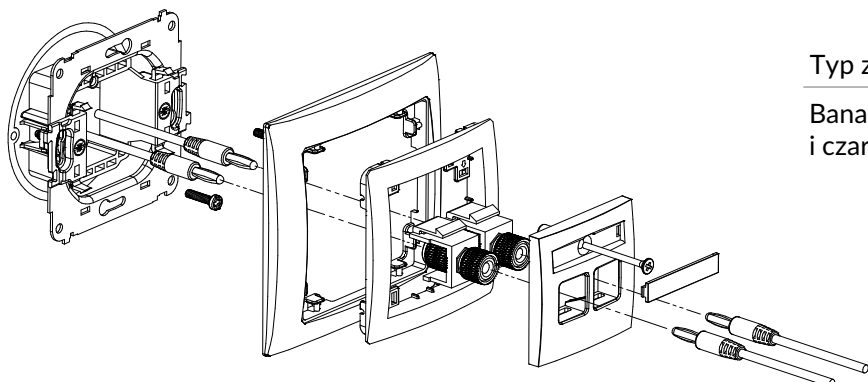

SPOSÓB PODŁĄCZENIA GNIAZD MULTIMEDIALNYCH SERII DECO

DGG-1 + DRSO-1

Mechanizm gniazda głośnikowego pojedynczego (2,5mm²) + ramka uniwersalna z tworzywa DECO Soft

Typ złącza	Podłączenia
Zaciskowe	Zaciski śrubowe

DGG-2 + DRSO-1

Mechanizm gniazda głośnikowego podwójnego (2,5mm²) + ramka uniwersalna z tworzywa DECO Soft

Typ złącza	Podłączenia
Zaciskowe	Zaciski śrubowe

DGG-3 + DRSO-1

Mechanizm gniazda głośnikowego pojedynczego (typu banan - czerwony i czarny, pozłacany, 4mm², do lutowania) + ramka uniwersalna z tworzywa DECO Soft

Typ złącza	Podłączenia
Banan - czerwony i czarny, pozłacany	Do lutowania

DGG-4 + DRSO-1

Mechanizm gniazda głośnikowego pojedynczego (typu banan - czerwony i czarny, pozłacany, 4mm², skręcany) + ramka uniwersalna z tworzywa DECO Soft

Typ złącza	Podłączenia
Banan - czerwony i czarny, pozłacany	Skręcane

DGRCA-1 + DRSO-1

Mechanizm gniazda pojedynczego RCA (typu cinch - żółty, pozłacany) + ramka uniwersalna z tworzywa DECO Soft

Typ złącza	Podłączenia
RCA pozłacane	Cinch - żółty