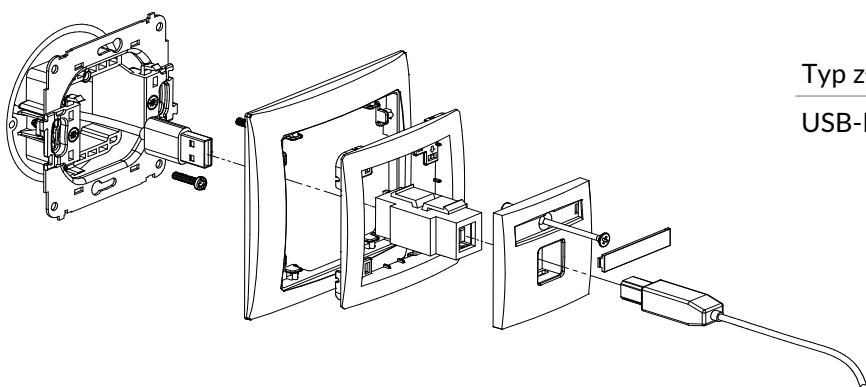

Typ złącza	Podłączenia
USB-A	Zaciski śrubowe

DGUSB-1 + DRSO-1

Mechanizm gniazda pojedynczego USB-AA 2.0 + ramka uniwersalna z tworzywa DECO Soft

Typ złącza	Podłączenia
USB-A 2.0	Gniazdo USB-A 2.0

DGUSB-5 + DRSO-1

Mechanizm gniazda pojedynczego USB-AA 3.0 + ramka uniwersalna z tworzywa DECO Soft

Typ złącza	Podłączenia
USB-A 3.0	Gniazdo USB-A 3.0

DGUSB-2 + DRSO-1

Mechanizm gniazda podwójnego 2xUSB-AA 2.0 + ramka uniwersalna z tworzywa DECO Soft

Typ złącza	Podłączenia
2xUSB-A 2.0	Gniazdo USB-A 2.0

DGUSB-6 + DRSO-1

Mechanizm gniazda podwójnego 2xUSB-AA 3.0 + ramka uniwersalna z tworzywa DECO Soft

Typ złącza

Podłączenia

2xUSB-A 3.0

Gniazdo USB-A 3.0

DGUSB-3 + DRSO-1

Mechanizm gniazda pojedynczego USB-AB 2.0 + ramka uniwersalna z tworzywa DECO Soft

Typ złącza

Podłączenia

USB-B 2.0

Gniazdo USB-A 2.0