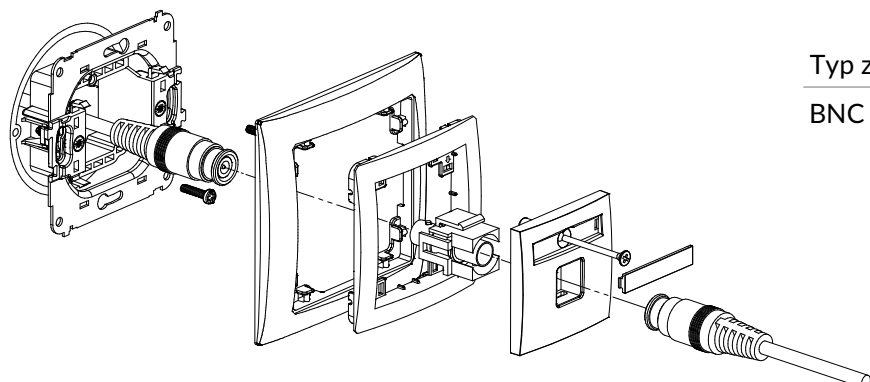

Typ złącza	Podłączenia
Banan - czerwony i czarny, pozłacany	Skręcane

DGRCA-1 + DRSO-1

Mechanizm gniazda pojedynczego RCA (typu cinch - żółty, pozłacany) + ramka uniwersalna z tworzywa DECO Soft

Typ złącza	Podłączenia
RCA pozłacane	Cinch - żółty

DGRCA-2 + DRSO-1

Mechanizm gniazda podwójnego RCA (typu cinch - biały i czerwony, pozłacany) + ramka uniwersalna z tworzywa DECO Soft

Typ złącza	Podłączenia
RCA pozłacane	Cinch - biały i czerwony

DGBNC-1 + DRSO-1

Mechanizm gniazda pojedynczego BNC + ramka uniwersalna z tworzywa DECO Soft

Typ złącza	Podłączenia
------------	-------------

BNC	Skręcane
-----	----------

DHDMI-1 + DRSO-1

Mechanizm gniazda pojedynczego HDMI + ramka uniwersalna z tworzywa DECO Soft

Typ złącza	Podłączenia
------------	-------------

HDMI	Gniazdo HDMI
------	--------------

DHDMI-2 + DRSO-1

Mechanizm gniazda podwójnego HDMI + ramka uniwersalna z tworzywa DECO Soft

Typ złącza	Podłączenia
------------	-------------