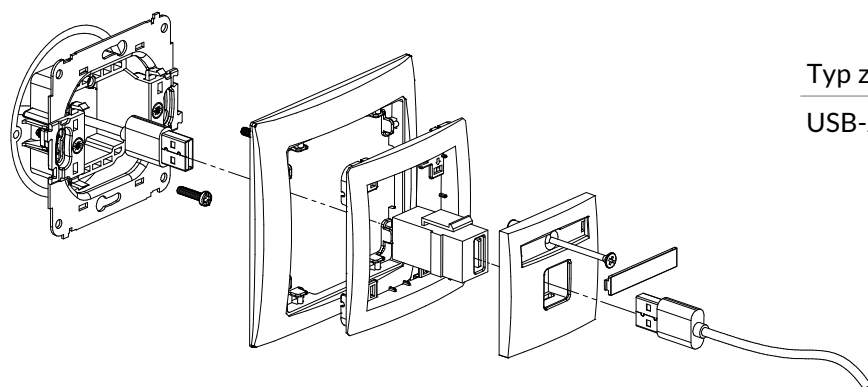

DCUSB-1 + DRSO-1

Mechanizm ładowarki USB pojedynczej, 5V, 1A + ramka uniwersalna z tworzywa DECO Soft

Typ złącza	Podłączenia
USB-A	Zaciski śrubowe

DCUSB-3 + DRSO-1

Mechanizm ładowarki USB pojedynczej, 5V, 2A + ramka uniwersalna z tworzywa DECO Soft

Typ złącza	Podłączenia
USB-A	Zaciski śrubowe

DGUSB-1 + DRSO-1

Mechanizm gniazda pojedynczego USB-AA 2.0 + ramka uniwersalna z tworzywa DECO Soft

Typ złącza	Podłączenia
USB-A 2.0	Gniazdo USB-A 2.0

DGUSB-5 + DRSO-1

Mechanizm gniazda pojedynczego USB-AA 3.0 + ramka uniwersalna z tworzywa DECO Soft

Typ złącza	Podłączenia
USB-A 3.0	Gniazdo USB-A 3.0

DGUSB-2 + DRSO-1

Mechanizm gniazda podwójnego 2xUSB-AA 2.0 + ramka uniwersalna z tworzywa DECO Soft

Typ złącza	Podłączenia
2xUSB-A 2.0	Gniazdo USB-A 2.0

DGUSB-6 + DRSO-1

Mechanizm gniazda podwójnego 2xUSB-AA 3.0 + ramka uniwersalna z tworzywa DECO Soft

Typ złącza

Podłączenia

2xUSB-A 3.0

Gniazdo USB-A 3.0

DGUSB-3 + DRSO-1