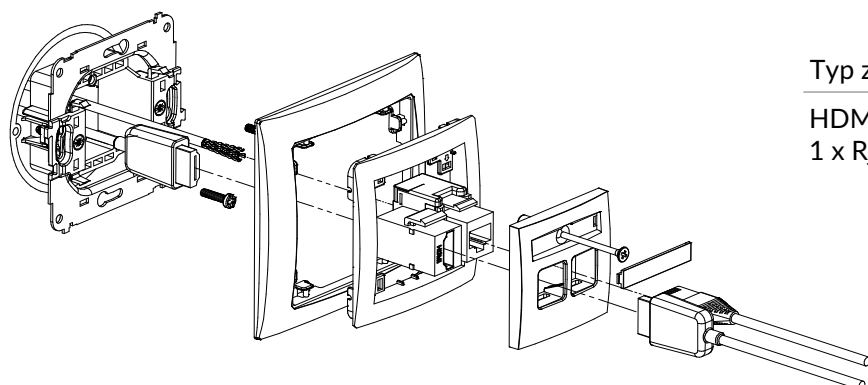

Mechanizm gniazda pojedynczego BNC + ramka uniwersalna z tworzywa DECO Soft

Typ złącza	Podłączenia
------------	-------------

BNC	Skręcane
-----	----------

DHDMI-1 + DRSO-1

Mechanizm gniazda pojedynczego HDMI + ramka uniwersalna z tworzywa DECO Soft

Typ złącza	Podłączenia
------------	-------------

HDMI	Gniazdo HDMI
------	--------------

DHDMI-2 + DRSO-1

Mechanizm gniazda podwójnego HDMI + ramka uniwersalna z tworzywa DECO Soft

Typ złącza	Podłączenia
------------	-------------

HDMI	Gniazdo HDMI
------	--------------

DGHK + DRSO-1

Mechanizm gniazda pojedynczego HDMI + gniazdo komp. poj. 1xRJ45, kat. 5e, 8-stykowy + ramka uniwersalna z tworzywa DECO Soft

Typ złącza	Podłączenia
HDMI, 1 x RJ45 8-stykowe	Gniazdo HDMI, Zacisk przebijający izolację