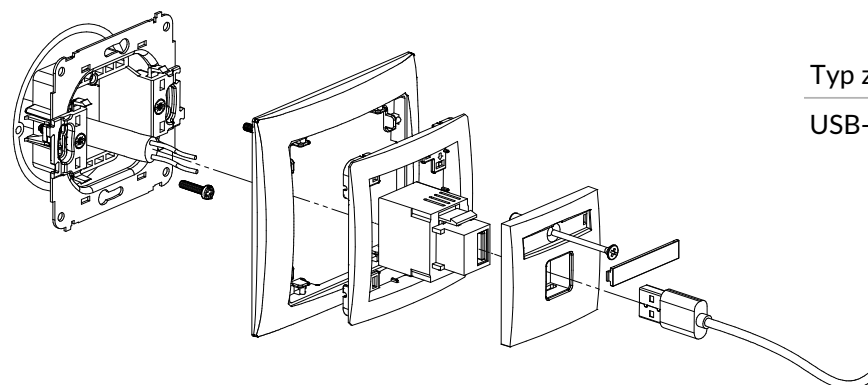

HDMI	Gniazdo HDMI
------	--------------

DGHK + DRSO-1

Mechanizm gniazda pojedynczego HDMI + gniazdo komp. poj. 1xRJ45, kat. 5e, 8-stykowy + ramka uniwersalna z tworzywa DECO Soft

Typ złącza	Podłączenia
HDMI, 1 x RJ45 8-stykowe	Gniazdo HDMI, Zacisk przebijający izolację

DCUSB-1 + DRSO-1

Mechanizm ładowarki USB pojedynczej, 5V, 1A + ramka uniwersalna z tworzywa DECO Soft

Typ złącza	Podłączenia
USB-A	Zaciski śrubowe

DCUSB-3 + DRSO-1

Mechanizm ładowarki USB pojedynczej, 5V, 2A + ramka uniwersalna z tworzywa DECO Soft

Typ złącza	Podłączenia
USB-A	Zaciski śrubowe

DGUSB-1 + DRSO-1

Mechanizm gniazda pojedynczego USB-AA 2.0 + ramka uniwersalna z tworzywa DECO Soft

Typ złącza	Podłączenia
USB-A 2.0	Gniazdo USB-A 2.0

DGUSB-5 + DRSO-1

Mechanizm gniazda pojedynczego USB-AA 3.0 + ramka uniwersalna z tworzywa DECO Soft

Typ złącza	Podłączenia
USB-A 3.0	Gniazdo USB-A 3.0

DGUSB-2 + DRSO-1

Mechanizm gniazda podwójnego 2xUSB-AA 2.0 + ramka uniwersalna z tworzywa DECO Soft