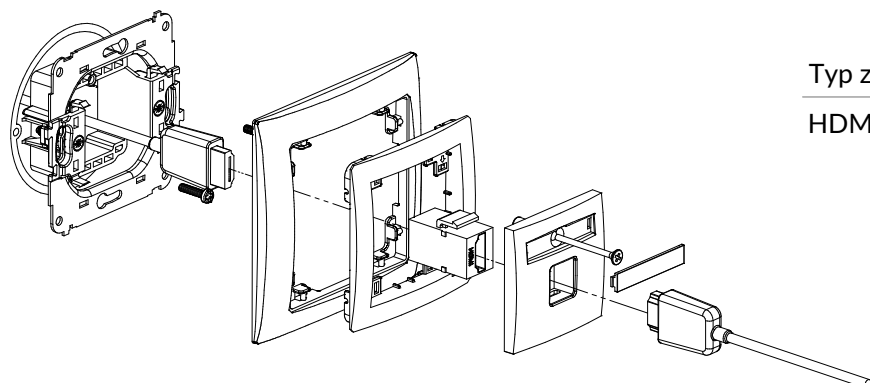

DGRCA-2 + DRSO-1

Mechanizm gniazda podwójnego RCA (typu cinch - biały i czerwony, pozłacany) + ramka uniwersalna z tworzywa DECO Soft

Typ złącza	Podłączenia
RCA pozłacane	Cinch - biały i czerwony

DGBNC-1 + DRSO-1

Mechanizm gniazda pojedynczego BNC + ramka uniwersalna z tworzywa DECO Soft

Typ złącza	Podłączenia
------------	-------------

BNC	Skręcane
-----	----------

DHDMI-1 + DRSO-1

Mechanizm gniazda pojedynczego HDMI + ramka uniwersalna z tworzywa DECO Soft

Typ złącza	Podłączenia
------------	-------------

HDMI	Gniazdo HDMI
------	--------------

DHDMI-2 + DRSO-1

Mechanizm gniazda podwójnego HDMI + ramka uniwersalna z tworzywa DECO Soft

Typ złącza	Podłączenia
------------	-------------