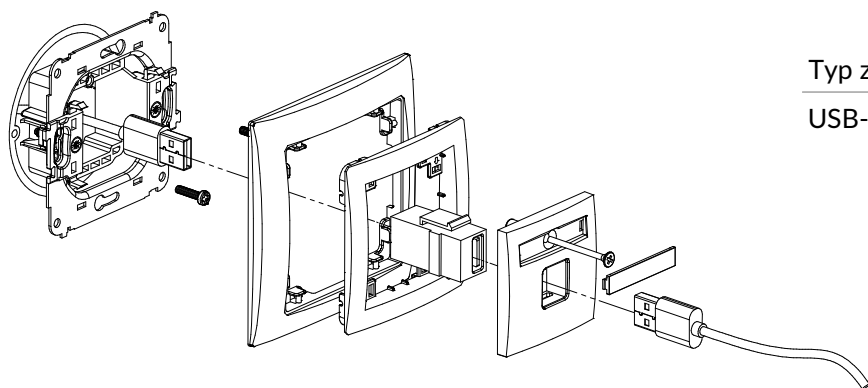

HDMI	Gniazdo HDMI
------	--------------

DGHK + DRSO-1

Mechanizm gniazda pojedynczego HDMI + gniazdo komp. poj. 1xRJ45, kat. 5e, 8-stykowy + ramka uniwersalna z tworzywa DECO Soft

Typ złącza	Podłączenia
HDMI, 1 x RJ45 8-stykowe	Gniazdo HDMI, Zacisk przebijający izolację

DCUSB-1 + DRSO-1

Mechanizm ładowarki USB pojedynczej, 5V, 1A + ramka uniwersalna z tworzywa DECO Soft

Typ złącza	Podłączenia
USB-A	Zaciski śrubowe

DCUSB-3 + DRSO-1

Mechanizm ładowarki USB pojedynczej, 5V, 2A + ramka uniwersalna z tworzywa DECO Soft

Typ złącza	Podłączenia
USB-A	Zaciski śrubowe

DGUSB-1 + DRSO-1

Mechanizm gniazda pojedynczego USB-AA 2.0 + ramka uniwersalna z tworzywa DECO Soft

Typ złącza	Podłączenia
USB-A 2.0	Gniazdo USB-A 2.0

DGUSB-5 + DRSO-1

Mechanizm gniazda pojedynczego USB-AA 3.0 + ramka uniwersalna z tworzywa DECO Soft

Typ złącza	Podłączenia
USB-A 3.0	Gniazdo USB-A 3.0

DGUSB-2 + DRSO-1

Mechanizm gniazda podwójnego 2xUSB-AA 2.0 + ramka uniwersalna z tworzywa DECO Soft